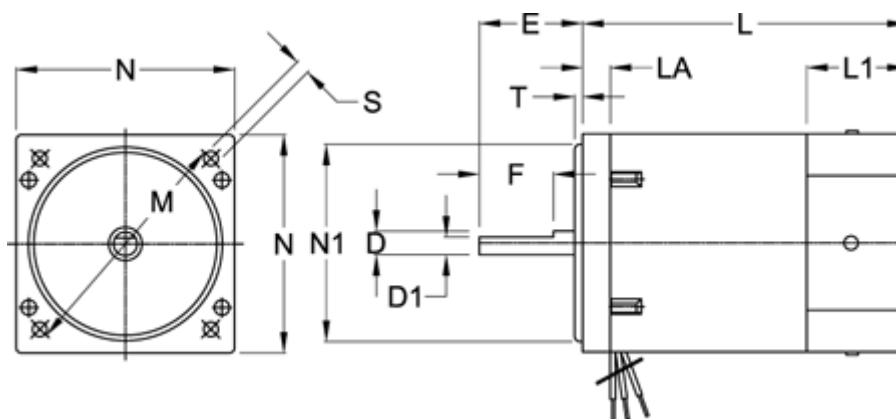

Varenummer: 722090090146
Beskrivelse: Induktionsmotor 9IF90S4C 90W
1300om 1x220-240V 50HZ glat aksel

Mål

D1 = 11	N = 90
D Ø = 12	N1 Ø = 83
E = 37	S = 4xØ6,5
F = 30	T = 2
L = 135	Vægt (kg) = 3.2
L1 = 40	
LA = 6.5	
M Ø = 104	